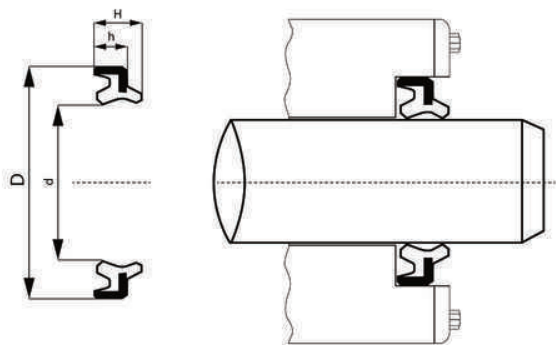

SEALS DKB1

Części uniwersalne

NBR+METAL

Kod	d	D	h	H
SAW/118352	20	32	6	9
SAW/118237	22	32	6	9
SAW/117360	30	42	6	9
SAW/117361	32	44	7	10
SAW/117362	35	47	7	10
SAW/117363	40	52	7	10
SAW/117364	45	57	7	10
SAW/117365	50	62	7	10
SAW/117366	60	74	8	11
SAW/117367	70	84	8	11
SAW/117368	75	89	8	12
SAW/117369	85	99	8	11
SAW/117370	95	109	8	11