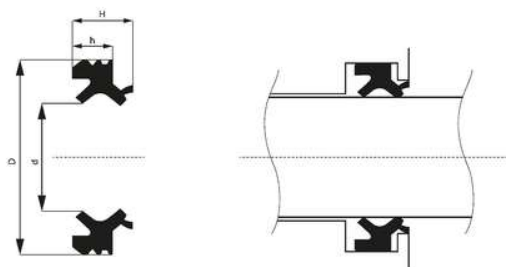

## Części uniwersalne

NBR

Kod	d	D	h	H
SAW/117381	30	42	5.8	7.7
SAW/117382	40	52	6.8	8.7
SAW/117383	50	62	6.8	8.7
SAW/117384	55	69	7.7	10